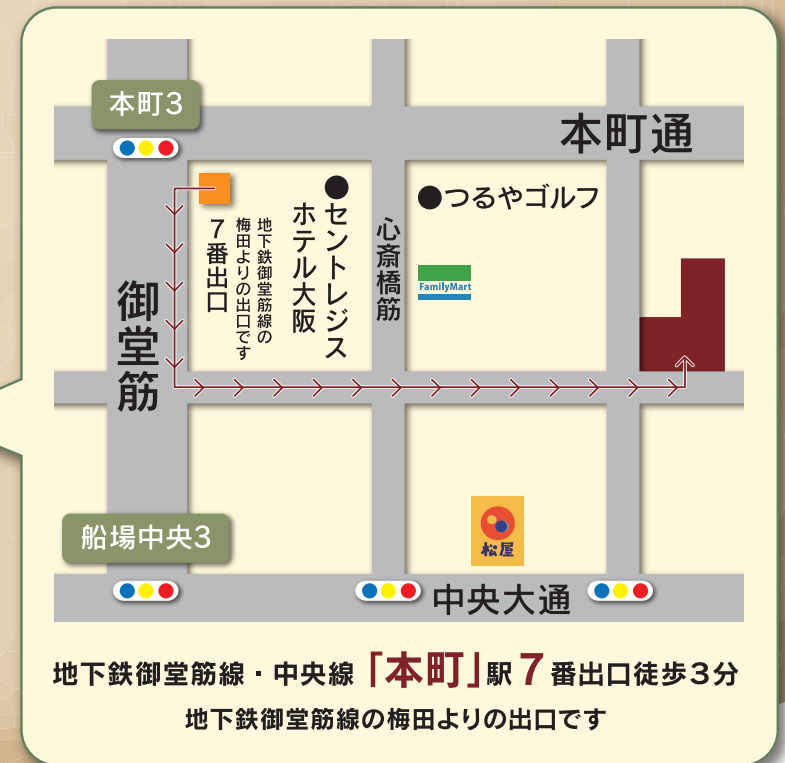

■ 株式会社 ピエナカーサ
〒150-0021 東京都渋谷区恵比寿西1-15-10
第6横芝ビル 7F
TEL.03-5428-2590 <http://www.piena-casa.com/>

■ FREE WALK
〒540-0008 大阪市中央区大手前1-3-59
大手前ビル 6F
TEL.06-6943-0061

■ ファクトリエ (ソルテ)
〒564-0051 大阪府吹田市豊津町1-10-1203
TEL.06-6318-5142 <http://sorte11.web.fc2.com/>

Exhibitor / Sender

地下鉄御堂筋線・中央線「本町」駅 7番出口徒歩3分
地下鉄御堂筋線の梅田よりの出口です