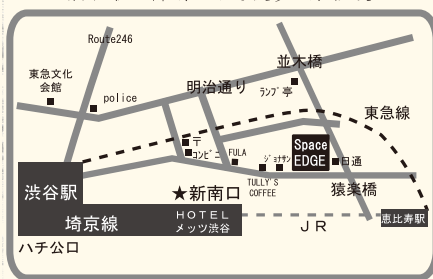

1105 7481

Quirdeson

The Naturalists

2 Week !!
2012 Spring & Summer
Exhibition

2012.1.17 ~ 2012.1.19

東京 渋谷

Space EDGE《スペースエッジ》

正面向かって右の小部屋2Fで行っています
階段横の扉が入口になります

2012.1.17(火) 10:00~18:00

2012.1.18(水) 10:00~18:00

2012.1.19(木) 10:00~17:00

渋谷区渋谷3-26-17 野村ビル1F
渋谷駅 新南口から徒歩3分程度

2012.1.24 ~ 2012.1.26

大阪 本町

伊藤忠ビルB1F

ハートンホール《ツバキ》