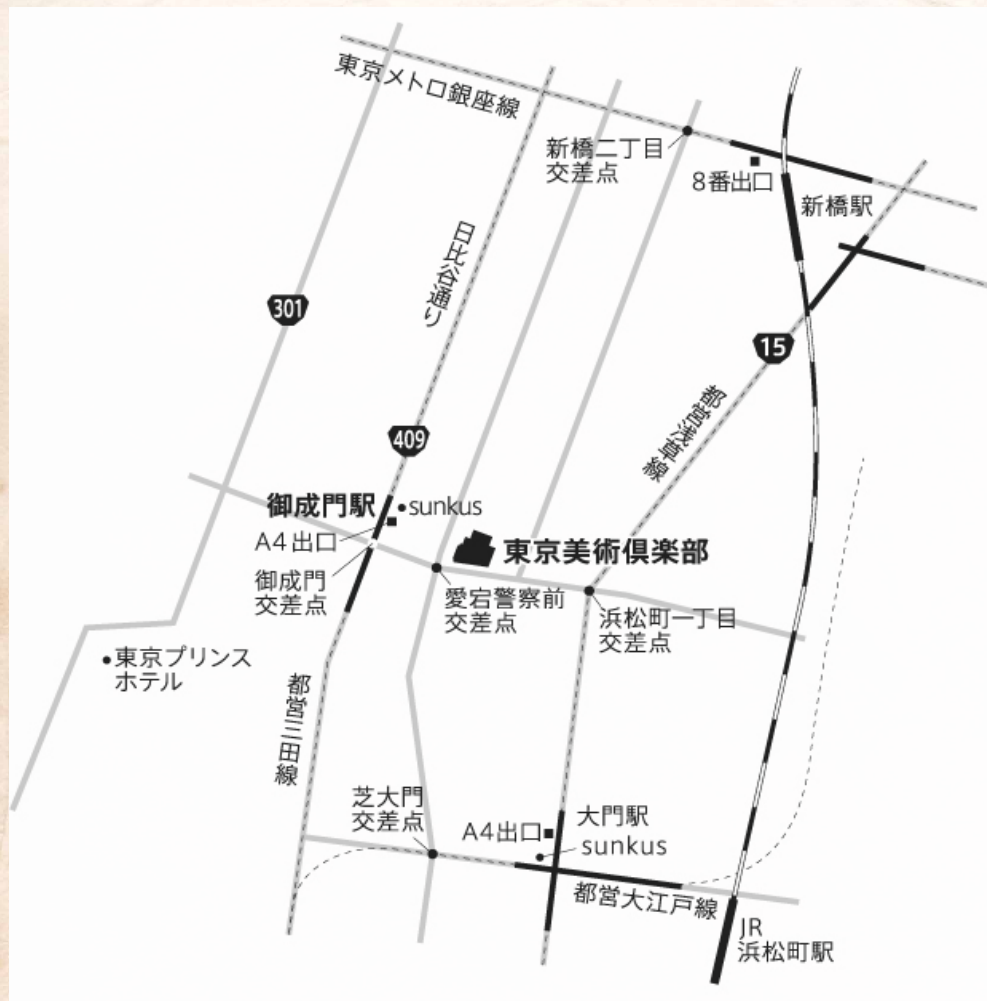

# PLUG IN 2011

2011.10. 19 (wed.) 20 (thu.) 21 (fri.)

OPEN 10:00 ~ CLOSE 18:00

東京美術倶楽部  
東京都港区新橋 6-19-15

三田線『御成門』A4 出口より徒歩 2 分  
浅草線、大江戸線『大門』A4 出口より徒歩 5 分  
JR、地下鉄『新橋』より徒歩 10 分

<http://cuirdeson.com/>